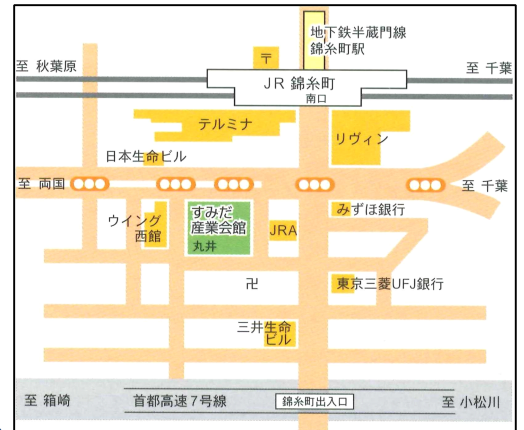

# 不動産セミナー開催 のご案内

場所・日時

すみだ産業会館 8F 『サンライズホールD』

〒130-0022 東京都墨田区江東橋3-9-10

交通: JR / 東京メトロ錦糸町駅より徒歩1分