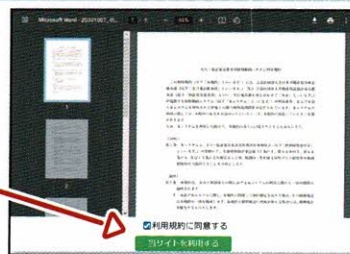

ユーザー名：tohonbu / パスワード：tohonbu

※ユーザー名、パスワードは全会員共通です。

⑤ 「利用規約に同意する」をチェック（）後、「当サイトを利用する」をクリック

⑥ 研修動画を選択・視聴後、『>>確認テスト・受講報告はこちら』をクリック

⑦ 確認テスト（5問中3問以上正解）後、受講報告をお願いします。

7. 研修済証 データの研修済証を受講報告後の画面より、ダウンロードいただけます。

8. 注意事項 アクセス集中により一時的に動画が再生できない場合がございます。その際は時間をおいて再度アクセスくださいますようお願い申し上げます。開催期間中は何度でも研修動画をご視聴いただけます。

以上

【本件に関するお問い合わせ】

公益社団法人不動産保証協会東京都本部事務局 担当：岩見 客野

TEL：03-6256-9782（法定研修会専用） 受付時間9：30～17：30（土日祝日を除く）

第1回地区合同法定研修会受講の流れ

1. 東京都本部ホームページへアクセス
ホームページ上部の「**研修動画**」をクリック

URL : <https://tokyo.zennichi.or.jp>

2. 「**研修動画配信ページ/ラビーちゃんのWebセミナー**」をクリック

3. 以下の**ユーザ名/パスワード**を入力

ユーザ名 **tohonbu**
パスワード **tohonbu**

4. 「**利用規約に同意する**」にチェック後
「**当サイトを利用する**」をクリック

5. **研修動画を選択して、視聴**

※ 再生に問題がある場合は、一度ブラウザを終了し再度ログインまたはお使いの端末の再起動をお試しください。改善がみられない場合は、しばらくお時間を置いていただくか、他の端末からアクセスしてください。