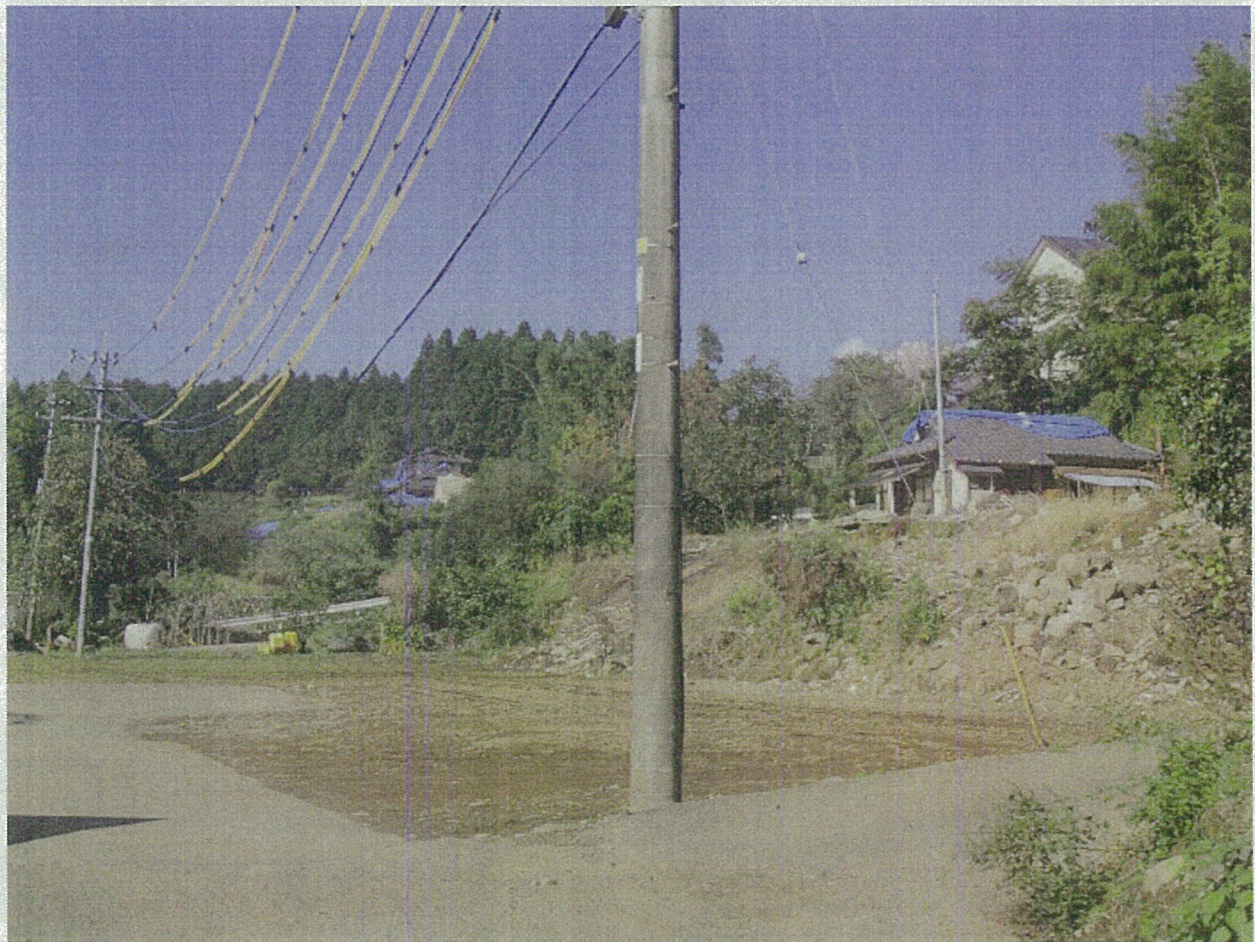

（写真 48.01.85H） 大畑地区

大切畑地区現況（H28.10.24 撮影）