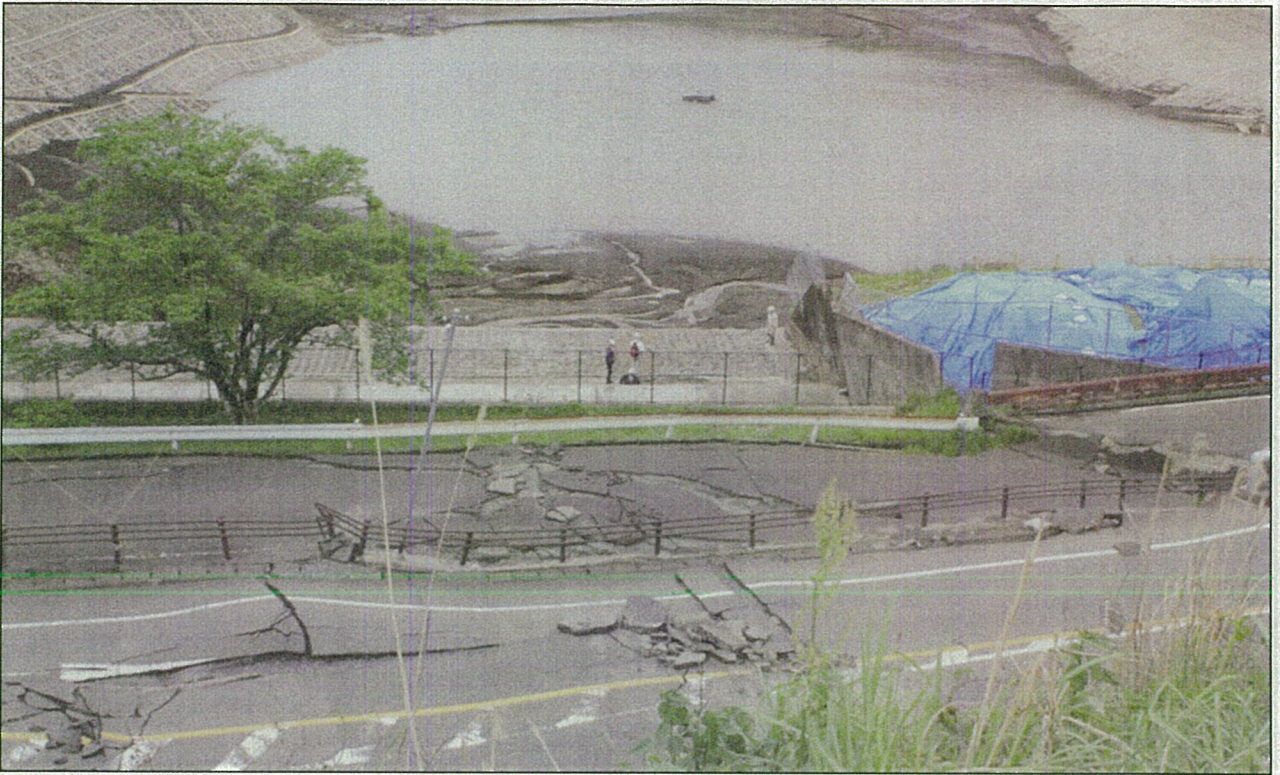

大切畑ダム (H28.4.26 撮影)