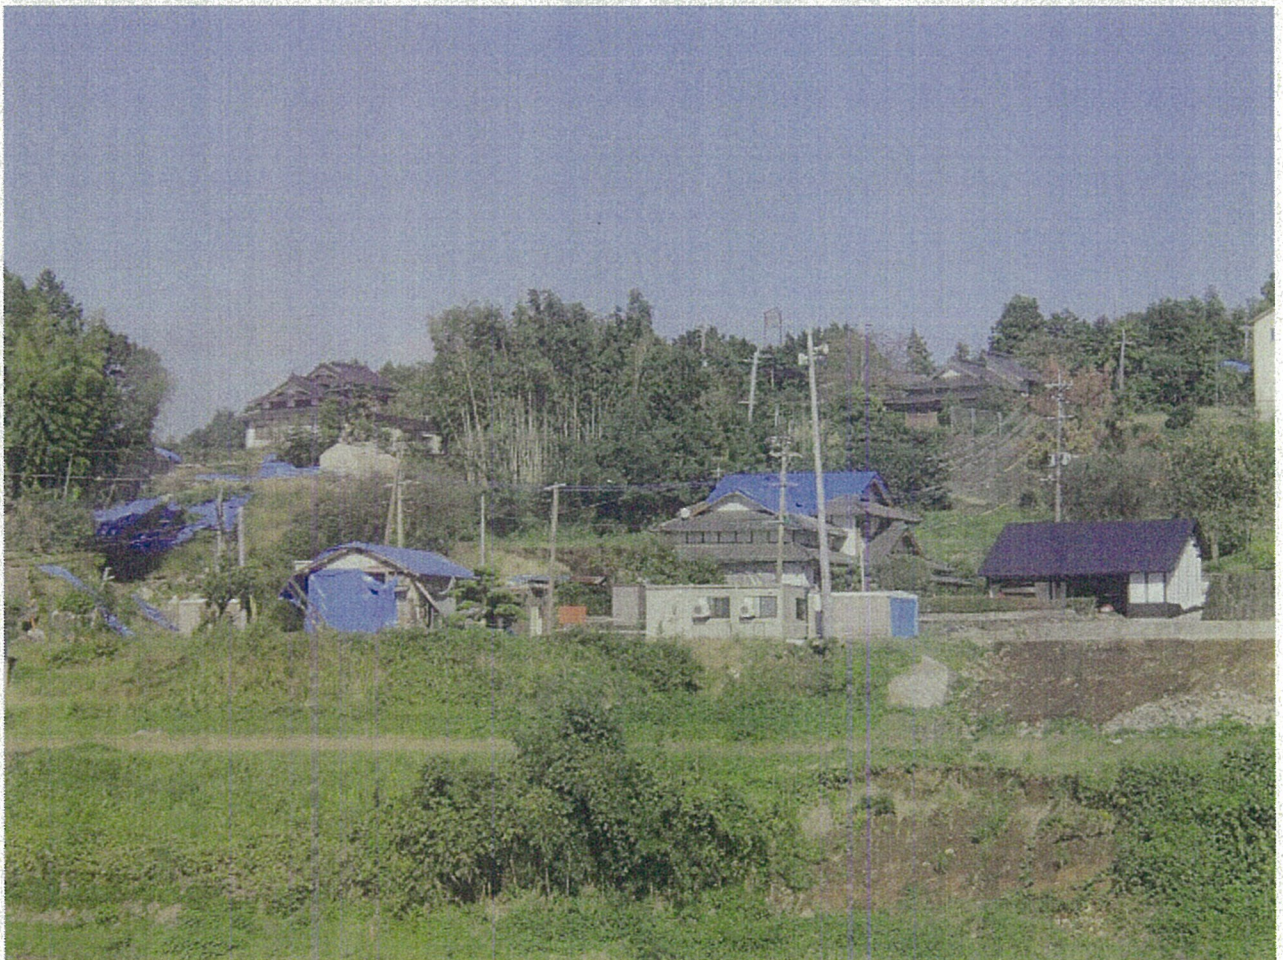

**「平成28年（2016年）熊本地震」**

**被害状況写真**

**平成28年11月**

**熊本県 西原村**

# <家屋・建物被害>

布田地区 (H28.4.18 撮影) 1名死亡

布田地区現況 (H28.10.24 撮影)

風当地区集会施設 (H28.4.18 撮影)

風当地区集会施設現況 (H28.10.24 撮影)

(原簿 02 01 02 H) 02 01 02 H 大

大切畑地区 (H28.4.18 撮影)

(原簿 02 01 02 H) 02 01 02 H 大