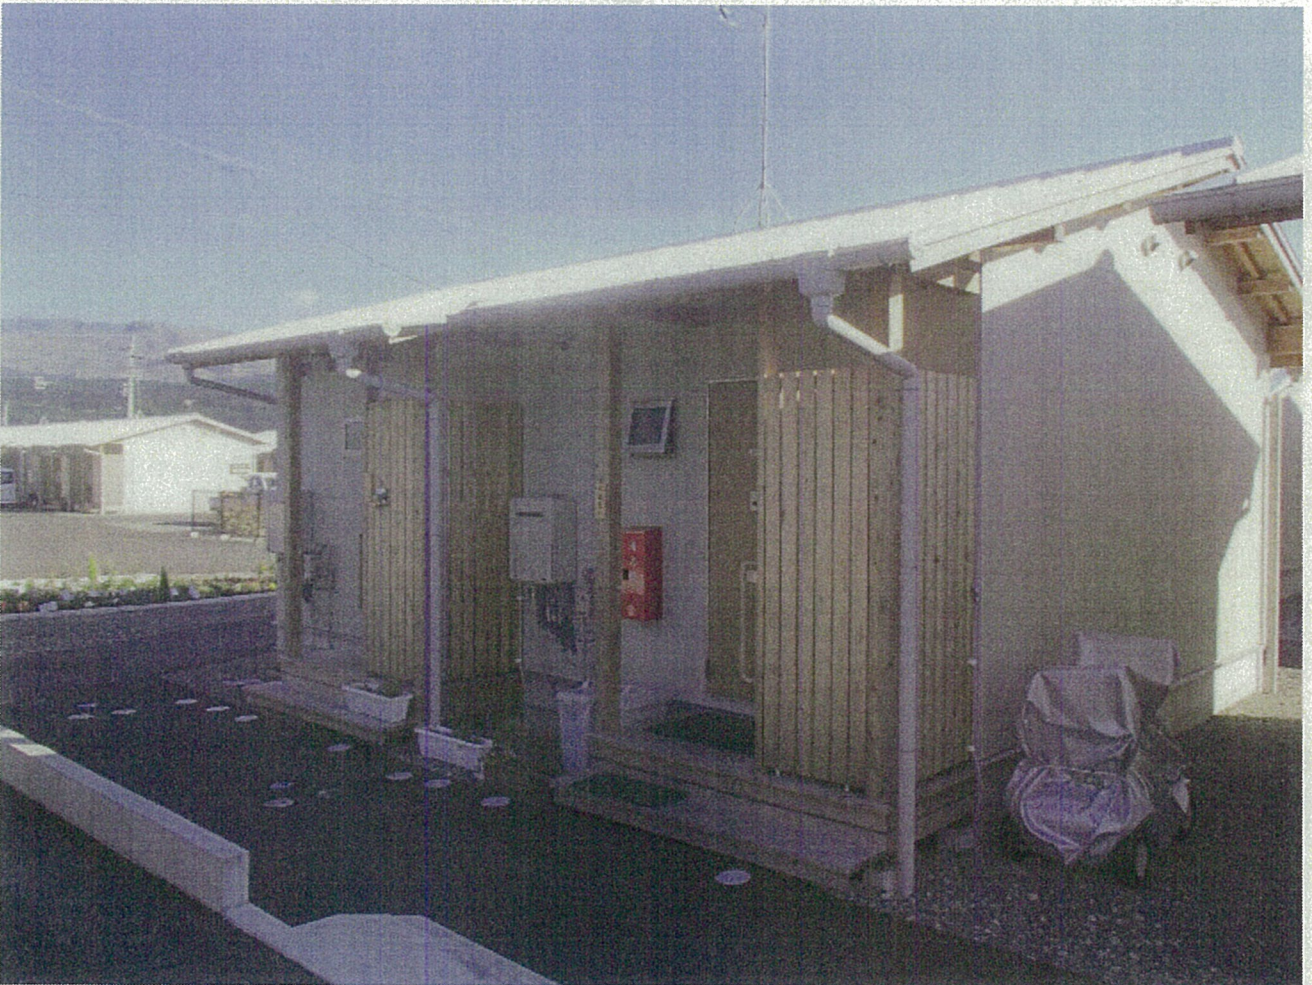

大切畑ダム現況 (H28.10.24 撮影)

<避難所の状況>

避難所（河原小学校）（H28.4.26 撮影）

河原小学校（避難所）（H28.10.24 撮影）

木造仮設住宅（小森第一団地）（H28.6.19 撮影）

木造仮設住宅（小森第一団地）（H28.10.24 撮影）