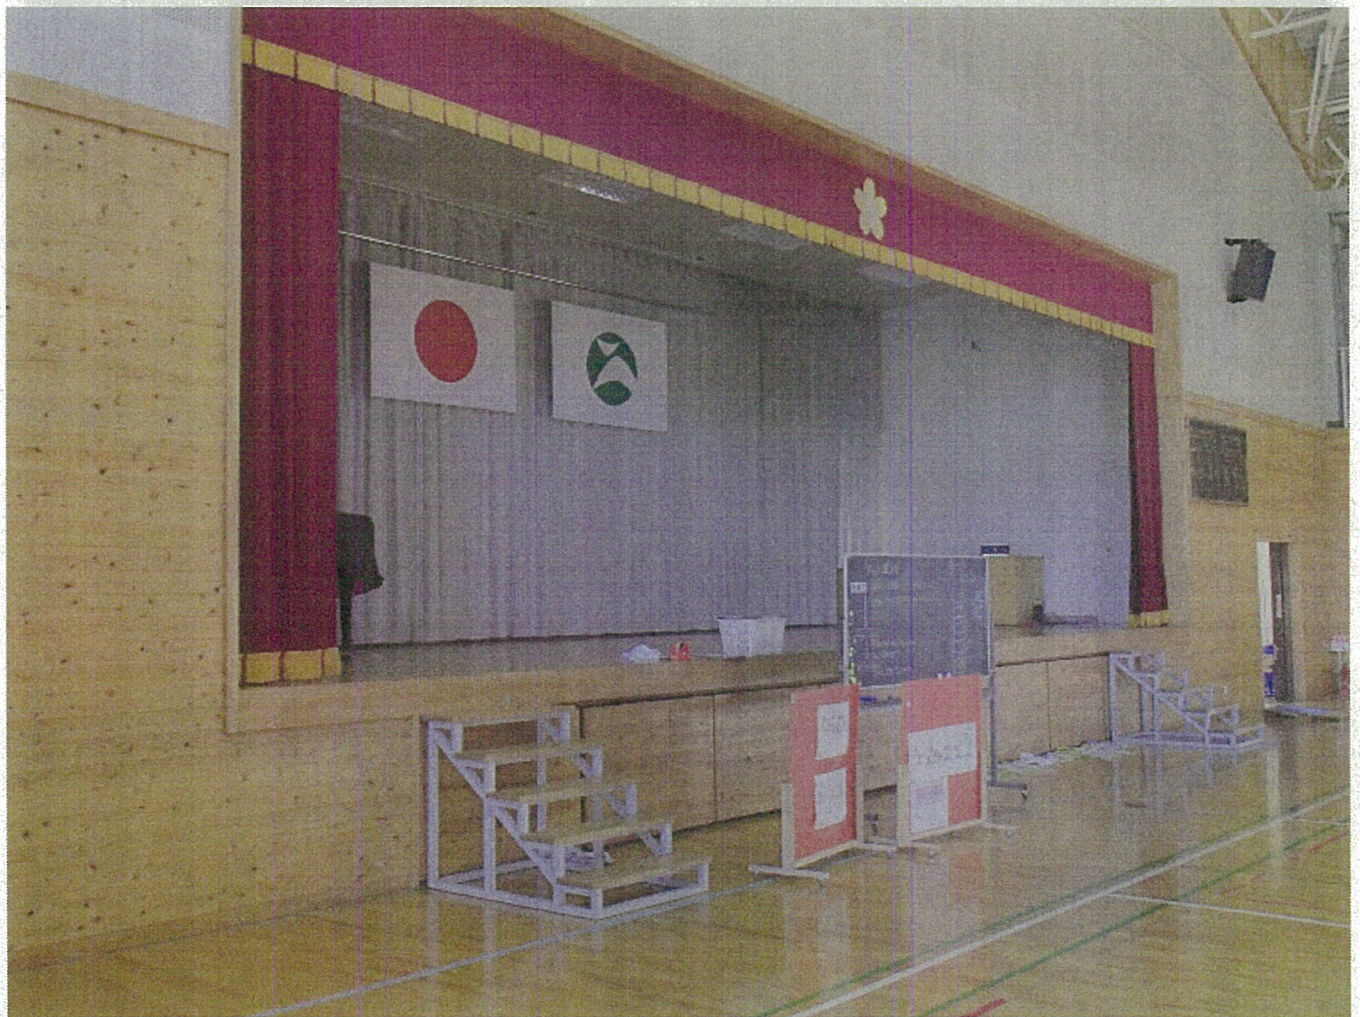

大切畑ダム現況 (H28.10.24 撮影)

<避難所の状況>

避難所（河原小学校）（H28.4.26 撮影）

河原小学校（避難所）（H28.10.24 撮影）

木造仮設住宅（小森第一団地）（H28.6.19 撮影）

木造仮設住宅（小森第一団地）（H28.10.24 撮影）