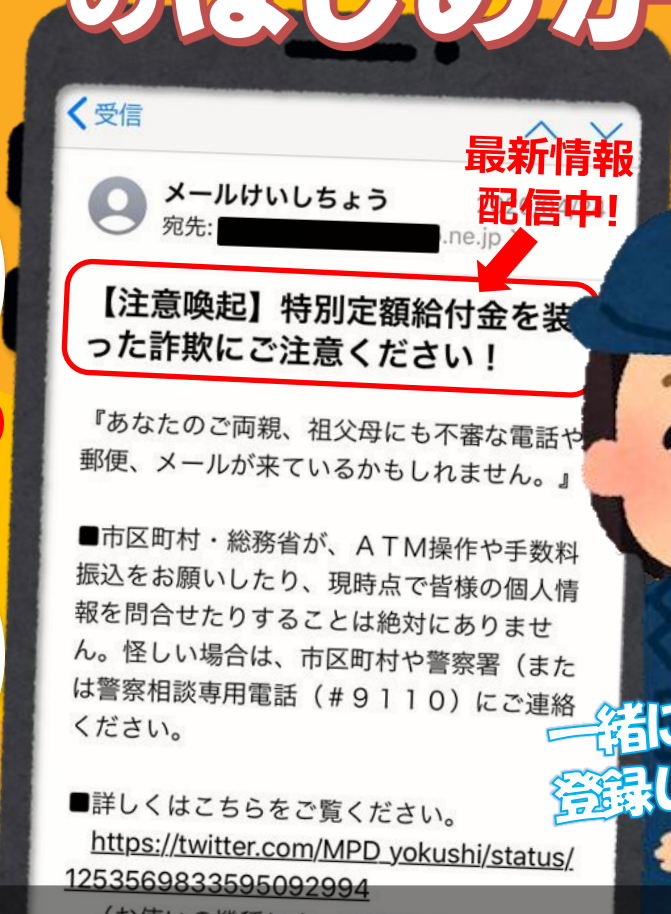

あなたと、大切な家族のための

メールけいしちょう のはじめかた

登録
無料

犯罪発生情報

検挙情報

最新情報
配信中!

【注意喚起】特別定額給付金を装った詐欺にご注意ください！

『あなたのご両親、祖父母にも不審な電話や郵便、メールが来ているかもしれません。』

■市区町村・総務省が、ATM操作や手数料振込をお願いしたり、現時点で皆様の個人情報をお問合せたりすることは絶対にありません。怪しい場合は、市区町村や警察署（または警察相談専用電話（#9110））にご連絡ください。

■詳しくはこちらをご覧ください。

https://twitter.com/MPD_yokushi/status/1253569833595092994

アポ電
情報 など

防犯情報

交通情報

イベント
情報 など