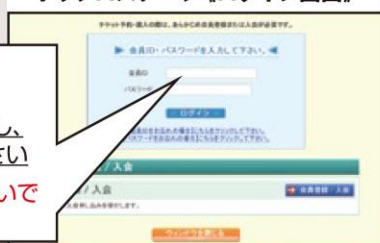

ご来場予定のお客様は
右側QRコードより➡

チケットご購入方法

クレジットカードでのお支払い

インターネット
でのお申し込み

ホリプロステージ (PC&携帯)

<https://horipro-stage.jp>

ホリプロステージの ID: zennichi

★チケット購入 をクリック。購入画面へアクセス頂き、

パスワード: 51597331 をご入力ください。

※チケット発券手数料110円(税込) / 枚がかかります。

こちらのログイン
画面で左の ID と
パスワードを入力し、
ログインしてください

※会員登録はしないで
ください

ホリプロステージ《ログイン画面》

※お席が売切れになる場合がありますのでお早めにご予約ください。 ※ご予約成立後の変更・キャンセルはお受けできません。 ※本公演の SNS 等での拡散はご遠慮ください。 ※チケットの転売は固くお断りいたします。