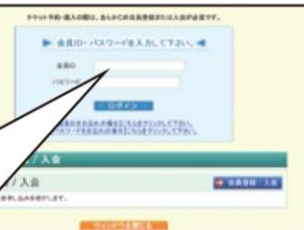

ご来場予定のお客様は
右側QRコードより➡

チケットご購入方法

クレジットカードでのお支払い

インターネット
でのお申し込み

ホリプロステージ(PC&携帯)

<https://horipro-stage.jp>

ホリプロステージの

ID: zennichi

★チケット購入 をクリック。購入画面へアクセス頂き、

パスワード: 51597331 をご入力ください。

※チケット発券手数料110円(税込)/枚がかかります。

ホリプロステージ(ログイン画面)

こちらのログイン
画面で左のIDと
パスワードを入力し、
ログインしてください

※会員登録はしないで
ください

※お席が売切れになる場合がありますのでお早めにご予約ください。 ※ご予約成立後の変更・キャンセルはお受けできません。
※本ご優待情報の SNS 等での拡散はご遠慮ください。 ※チケットの転売は固くお断りいたします。