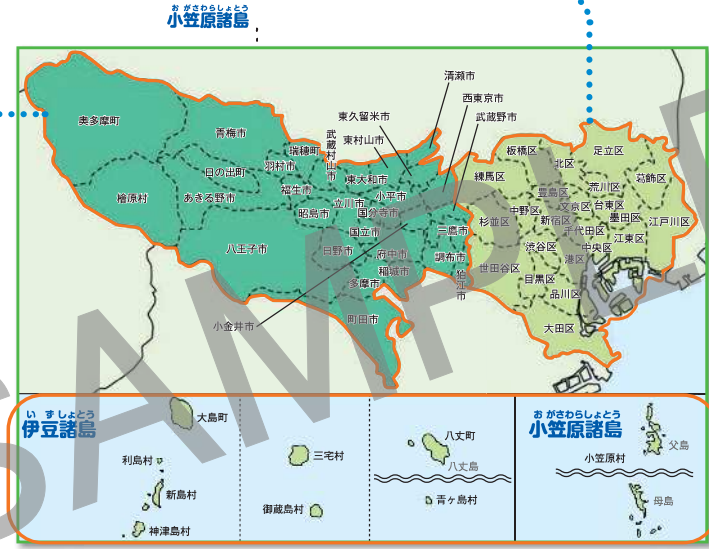

2023-2024

わたしたちのまち

東京

データ&ガイド

全国小学校社会科研究協議会推薦

とう きょう 東京って こんなところ

日本の首都である東京都は、日本列島のほぼ中央にあるよ。東京は「区部」「多摩地域」「島しょ部」の3つの地域に分けられていて、それぞれ違った特色があるんだ。

くぶ 区部

区部は23の区から成り立つ、日本の政治・経済・文化・交通などの中心地。日本の法律が決められる国会議事堂などの国の機関や、たくさんの会社や学校、お店、文化施設などが集まっているよ。住んでいる人の数も日本一（967万人）。東京湾岸や都心では、大規模な再開発により高層マンションや大型商業施設などが次つぎに建てられていて、都心に移り住む人がさらに増えつつあるんだ。

ちいさ とくしよく 地域の特色

たまちいき 多摩地域

多摩地域の区部寄りの地域は、住宅地として発展しているよ。区部へのアクセスもよいため、都心へ通勤・通学する人もたくさんいるんだ。また、機械や電子部品など、さまざまな工場が多く、ものづくりもとてもさかん。一方で、奥多摩町や檜原村など西部の山間部は、ゆたかな自然にめぐまれていて、ハイキングやキャンプなどを楽しめるよ。

これが、ほくたちが住んでいる東京の地図だよ。

東京といっても場所によってちがいがあがるね。

とう 島しょ部

太平洋上にならぶ大島、利島、新島などを中心とした伊豆諸島、さらに南にある父島、母島などを中心とした小笠原諸島を合わせて島しょ部とよぶよ。それぞれの島の自然環境を生かした特産品がつくられているんだ。なかでも小笠原諸島は、ここでしか見られない生き物などがいて、世界自然遺産に登録されている。東京港から父島まで、船で片道約24時間もかかるよ。

おやしま 大島の特産品「つばき油」

多摩地域の機械工場